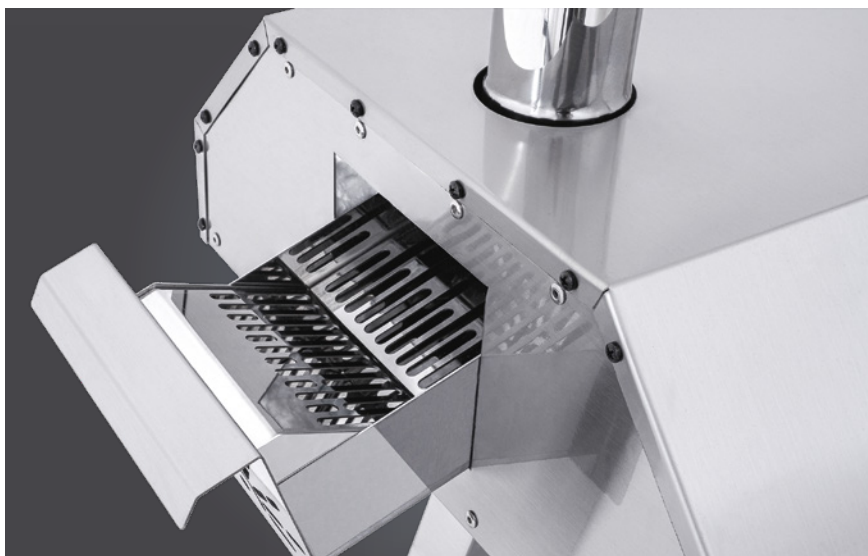

Refractory stone hob

Piano di cottura in pietra refrattaria

Backfläche aus feuerfestem Stein

Plaque de cuisson en pierre réfractaire

Superficie de cocción de piedra refractaria

Под из огнеупорного камня

Up to 500° in 15 minutes

Fino a 500° in 15 minuti

Bis zu 500 °C in 15 Minuten

Jusqu'à 500° en 15 minutes

Hasta 500° en 15 minutos

До 500° за 15 минут

Pellet-fuelled

Alimentazione a pellet

Betrieb mit Pellets

Alimentation en pellets

Suministro de pellets

Работает на пеллетном топливе

External structure, hopper and chimney in stainless steel

Corpo esterno, tramoggia e canna fumaria in acciaio inox

Gehäuse, Trichter und Abgasrohr aus Edelstahl

Boîtier, trémie et cheminée en acier inoxydable

Carcasa, tolva y chimenea de acero inoxidable

Корпус, бункер и дымовая труба из нержавеющей стали

Folding legs, removable hopper and chimney

Gambe pieghevoli, tramoggia e canna fumaria estraibili

Clappbare Beine, abnehmbarer Trichter und Abgasrohr

Pieds repliables, trémie et cheminée amovibles

Patas plegables, tolva y chimenea desmontables

Складные ножки, съемный бункер и дымоход

Ready to use in a few minutes and without tools

Pronto per l'utilizzo in pochi minuti e senza attrezzi

In wenigen Minuten und ohne Werkzeug einsatzbereit

Opérationnel en quelques minutes et sans outils

Listo para usar en pocos minutos y sin necesidad de utensilios

Готовность к использованию за несколько минут и без использования инструментов

Removable front door with safe, insulated handle

Sportello anteriore estraibile con presa sicura e isolata

Abnehmbare Fronttür mit sicherem, isoliertem Griff

Porte frontale amovible avec poignée solide et isolée

Puerta delantera extraible con empuñadura segura y aislada

Съемная передняя дверь с безопасной изолированной ручкой

Lightweight and easy to transport

Leggero e facilmente trasportabile

Leicht und einfach zu transportieren

Léger et facile à transporter

Ligero y fácilmente transportable

Легкий вес и удобство транспортировки